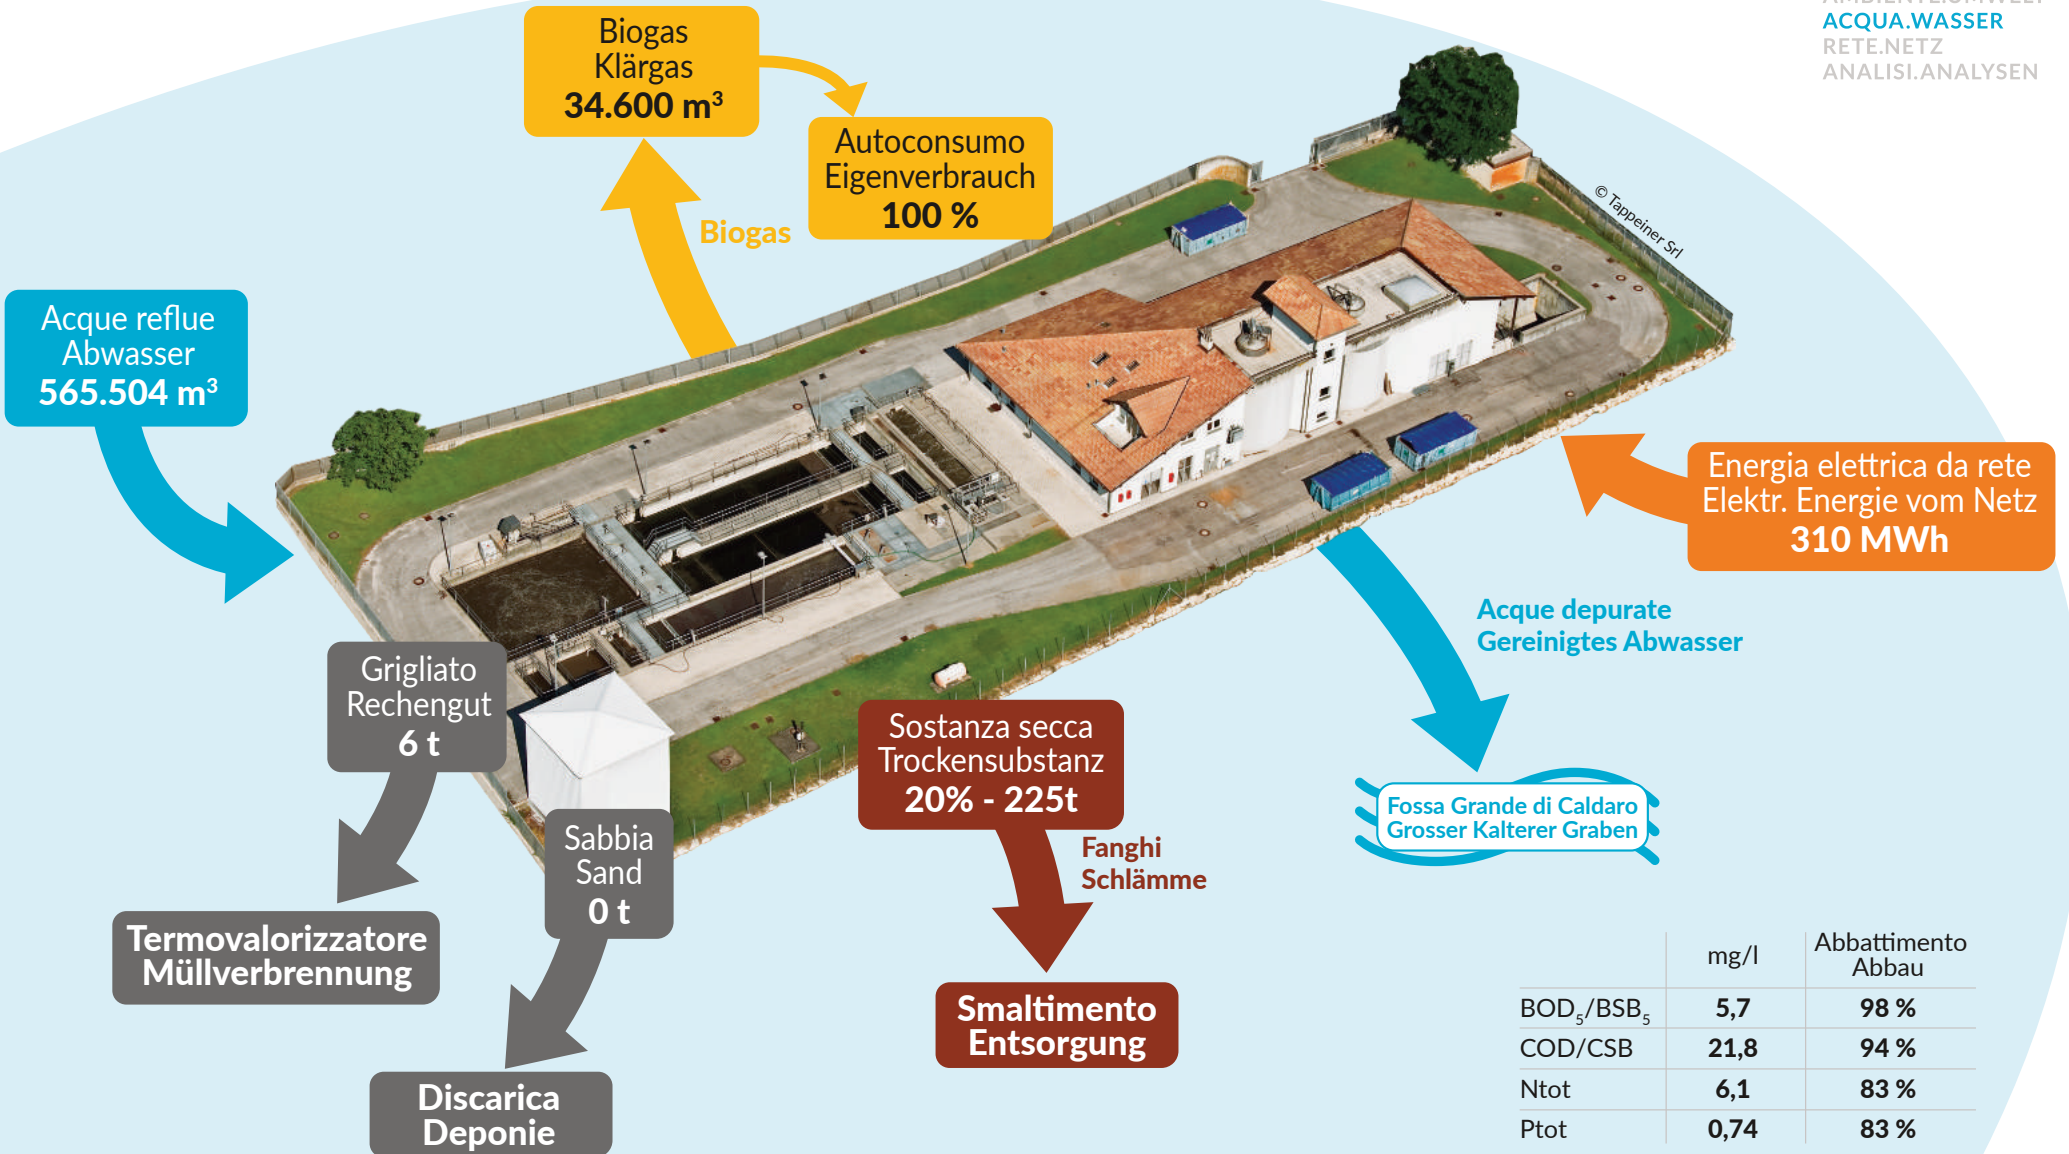

# Depuratore Magrè Kläranlage Margreid

AMBIENTE.UMWELT  
ACQUA.WASSER  
RETE.NETZ  
ANALISI.ANALYSEN

© Tappeiner Srl